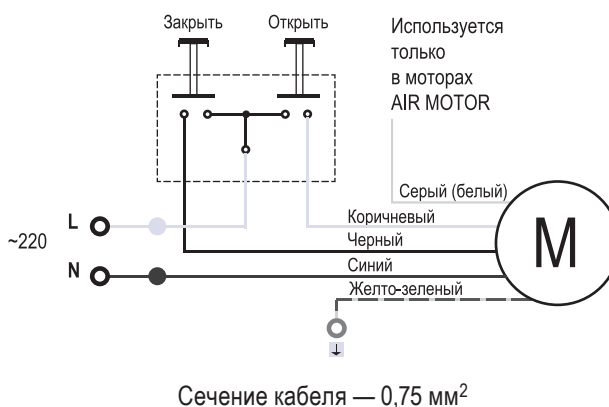

Чертеж профиля

Схема подключения электропривода

Монтаж карниза

Стеновой

длина кронштейна	x
150 mm	170 mm
200 mm	220 mm
250 mm	270 mm
300 mm	320 mm

Потолочный

КАРНИЗЫ ДЛЯ РИМСКИХ, АВСТРИЙСКИХ И ФРАНЦУЗСКИХ ШТОР С ЭЛЕКТРИЧЕСКИМ ПРИВОДОМ

Данные по размерам	AIR MOTOR 2450W	AIR MOTOR 2450B
Ширина (габаритная), <i>min</i>	65 см	61 см
Ширина (габаритная), <i>max</i>	450 см	450 см
Высота изделия, <i>max</i>	700 см	700 см
Площадь ткани, <i>max</i>	31,50 м. кв.	31,50 м. кв.
Вес шторы, <i>max</i> (включая горизонтальные вставки и нижний отвес)	до 12 кг	до 12 кг