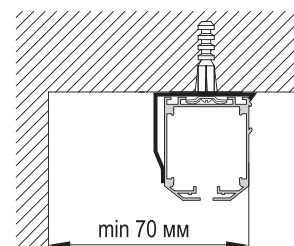

Чертеж профиля

Схема подключения электропривода

Монтаж карниза

Стеновой

длина кронштейна	x
150 mm	170 mm
200 mm	220 mm
250 mm	270 mm
300 mm	320 mm

Потолочный

КАРНИЗЫ ДЛЯ РИМСКИХ, АВСТРИЙСКИХ И ФРАНЦУЗСКИХ ШТОР С ЭЛЕКТРИЧЕСКИМ ПРИВОДОМ

Данные по размерам	AIR MOTOR 2450W	AIR MOTOR 2450B
Ширина (габаритная), <i>min</i>	65 см	61 см
Ширина (габаритная), <i>max</i>	450 см	450 см
Высота изделия, <i>max</i>	700 см	700 см
Площадь ткани, <i>max</i>	31,50 м. кв.	31,50 м. кв.
Вес шторы, <i>max</i> (включая горизонтальные вставки и нижний отвес)	до 12 кг	до 12 кг