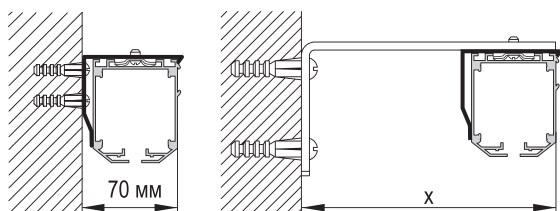

Чертеж профиля

Схема подключения электропривода

Монтаж карниза

Стеновой

длина кронштейна	x
150 mm	170 mm
200 mm	220 mm
250 mm	270 mm
300 mm	320 mm

Потолочный

КАРНИЗЫ ДЛЯ РИМСКИХ, АВСТРИЙСКИХ И ФРАНЦУЗСКИХ ШТОР С ЭЛЕКТРИЧЕСКИМ ПРИВОДОМ

Данные по размерам	AIR MOTOR 2450W	AIR MOTOR 2450B
Ширина (габаритная), <i>min</i>	65 см	61 см
Ширина (габаритная), <i>max</i>	450 см	450 см
Высота изделия, <i>max</i>	700 см	700 см
Площадь ткани, <i>max</i>	31,50 м. кв.	31,50 м. кв.
Вес шторы, <i>max</i> (включая горизонтальные вставки и нижний отвес)	до 12 кг	до 12 кг