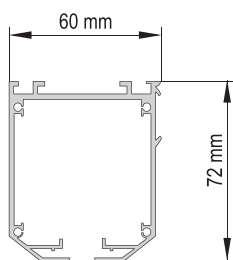

Чертеж профиля

Схема подключения электропривода

Монтаж карниза

Стеновой

длина кронштейна	x
150 mm	170 mm
200 mm	220 mm
250 mm	270 mm
300 mm	320 mm

Потолочный

КАРНИЗЫ ДЛЯ РИМСКИХ, АВСТРИЙСКИХ И ФРАНЦУЗСКИХ ШТОР С ЭЛЕКТРИЧЕСКИМ ПРИВОДОМ

Данные по размерам	AIR MOTOR 2450W	AIR MOTOR 2450B
Ширина (габаритная), <i>min</i>	65 см	61 см
Ширина (габаритная), <i>max</i>	450 см	450 см
Высота изделия, <i>max</i>	700 см	700 см
Площадь ткани, <i>max</i>	31,50 м. кв.	31,50 м. кв.
Вес шторы, <i>max</i> (включая горизонтальные вставки и нижний отвес)	до 12 кг	до 12 кг